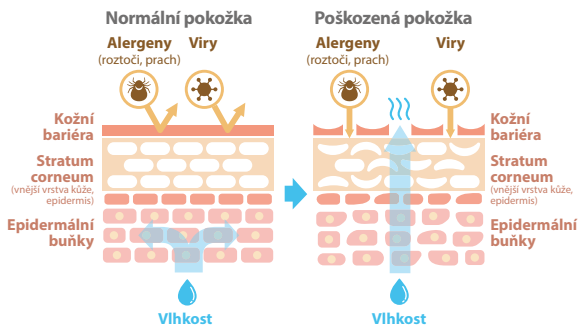

Přípravky pro zdravou kůži a srst pro psy a kočky

Problémy s kůží a srstí mohou mít různé příčiny, jako jsou potravinové a sezónní alergie, kvasinkové infekce, a dokonce i kousnutí blechami či klíšťaty. Udržování a regenerace kožní bariéry je důležitým krokem ke zvládnutí kožních obtíží. Propustná kožní bariéra umožňuje bakteriím a kvasinkám proniknout do pokožky, což může vést ke ztrátě vlhkosti a následnému vysoušení, popraskání, šupinatění a tvorbě lupů.

Naštěstí existuje řešení. Posílením kožní bariéry pomocí výživových doplňků k vnitřnímu užití můžete pomoci snížit závažnost různých kožních onemocnění a poskytnout svému milovanému společníkovi úlevu, kterou si zaslouží.

Kožní bariéra a imunitní dysfunkce u kožních onemocnění

K dostání v sáčcích balených po 5 ml (malá plemena), 10 ml (střední plemena) 15 ml (velká plemena)

SuperCoat

30 sáčků na 30 dní pro malé, střední a velké psy